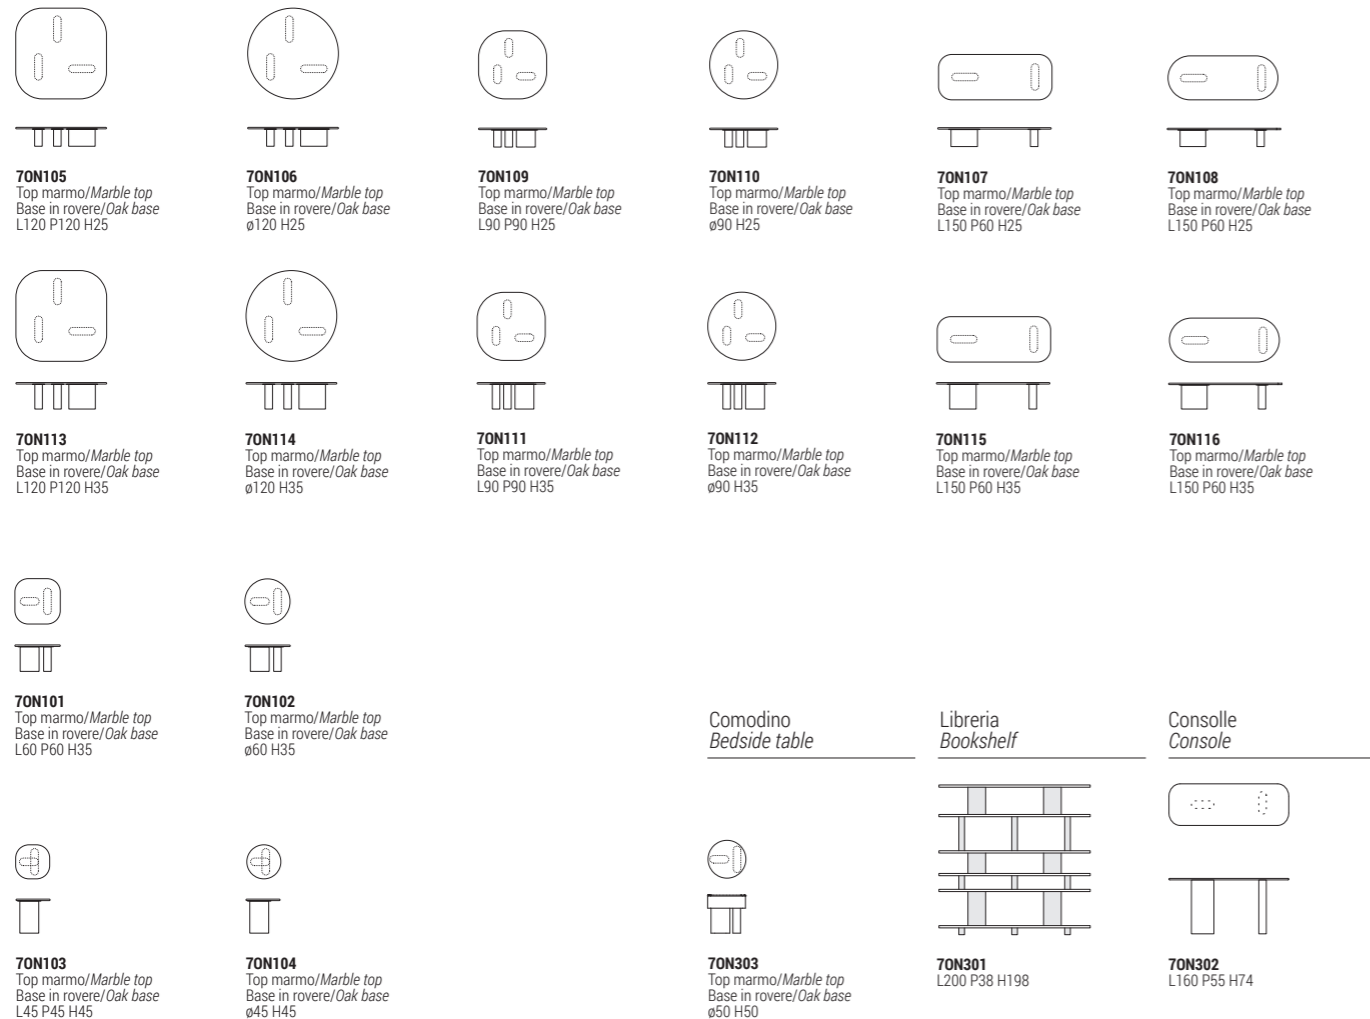

Tavolini
Coffee tables

Comodino
Bedside table

Libreria
Bookshelf

Consolle
Console