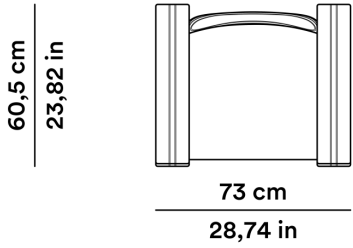

Poltrona

Armchair

OARTPL01

40,5 cm
15,94 in

MATERIALI

MATERIALS

Versione in noce

Walnut version