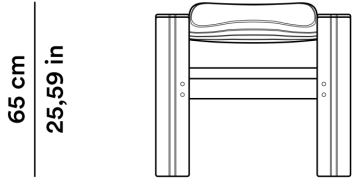

FINAL COVER

Fabric or Leather

RIVESTIMENTO FINALE

Tessuto o Pelle

Tobia Scarpa

AGGIORNATO IL/SHEET UPDATED ON
21/05/2026

DIMENSIONI

DIMENSIONS

Poltrona

Armchair

OARTPL01

40,5 cm
15,94 in

MATERIALI

MATERIALS

Versione in noce

Walnut version