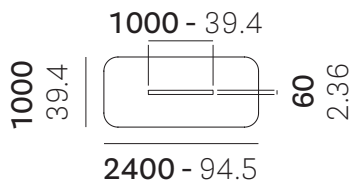

• TFK240X100CC60

THICKNESS TOP

SOLID LAMINATE
10mm - 0.39"

Disassembled
Da assemblare

kg 72,5
lb 159.8