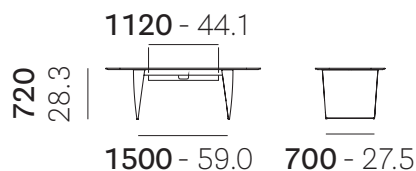

• TFK240X100CC60

THICKNESS TOP

SOLID LAMINATE
10mm - 0.39"

Disassembled
Da assemblare

kg 72,5
lb 159.8