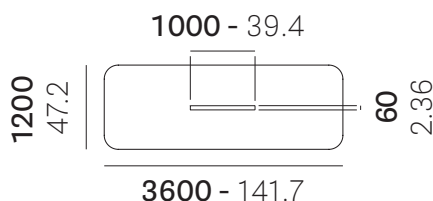

SOLID LAMINATE
10mm - 0.39"

Disassembled
Da assemblare

kg 88,5
lb 195.1

• TFK360X120CC60

THICKNESS TOP

SOLID LAMINATE
10mm - 0.39"

Disassembled
Da assemblare

kg 100,5
lb 221.6