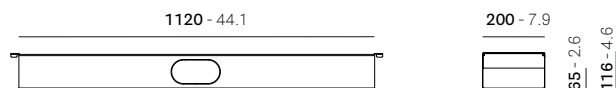

Art. CC60

mm - in

EN: Valid for TFK240X100CC60 - TFK300X110CC60 - TFK360X120CC60
IT: Valido per TFK240X100CC60 - TFK300X110CC60 - TFK360X120CC60

Reproduction of this document is strictly prohibited without prior written authorisation from Pedrali SpA. Sizes, weights and finishes may change without previous notice.
È vietata la riproduzione del seguente documento senza previa autorizzazione scritta da parte di Pedrali SpA. Dimensioni, pesi e finiture possono variare senza alcun preavviso.

ST_FRANK_TFK_CC60_CCO_2025.0