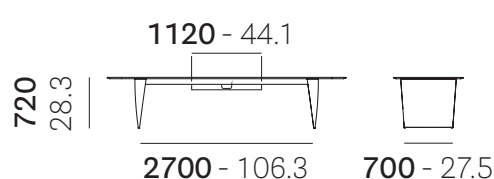

SOLID LAMINATE
10mm - 0.39"

Disassembled
Da assemblare

kg 88,5
lb 195.1

• TFK360X120CC60

THICKNESS TOP

SOLID LAMINATE
10mm - 0.39"

Disassembled
Da assemblare

kg 100,5
lb 221.6