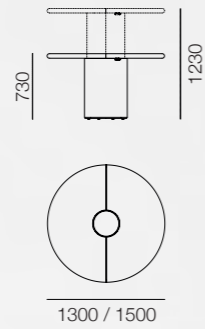

Sistema motorizzato di sollevamento integrato
 Integrated motorized lifting system
 Système de levage motorisé intégré

Without modesty panel

With modesty panel

DEA / Adjustable desk cable management

DEA / Adjustable meeting table

Sistema motorizzato di sollevamento integrato
 Integrated motorized lifting system
 Système de levage motorisé intégré

DEA / Adjustable meeting table

ø1500x760mm

DEA / Adjustable meeting table cable management