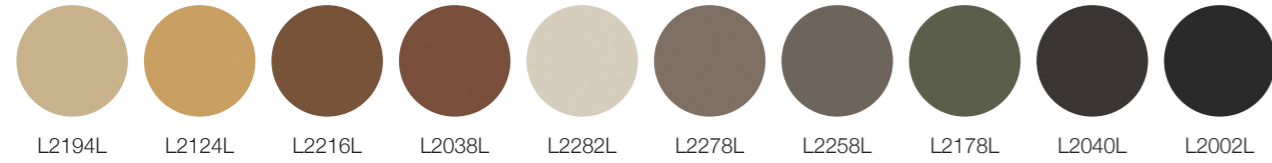

IT— La raffinata combinazione tra il legno scuro rovere dark, il piano laccato grigio Londra e gli inserti in pelle color grigio Londra crea un equilibrio sofisticato tra contemporaneità e stile distintivo. Ogni elemento è studiato per esaltare l'eleganza esclusiva della scrivania, dove materiali pregiati e dettagli raffinati dialogano in perfetta armonia. Un design concepito per ambienti executive che uniscono estetica, funzionalità e prestigio.

DEA Adjustable / Finishes

IM - Impiallacciato legno / Wood veneer / Plaqué bois

PF - Pelle Liscia / Smooth Leather / Cuir Lisse

LA - Laccato opaco plus / Matt lacquered plus / Laqué mat plus

Creative & design direction
RMDESIGNSTUDIO / Mariella Vidotti