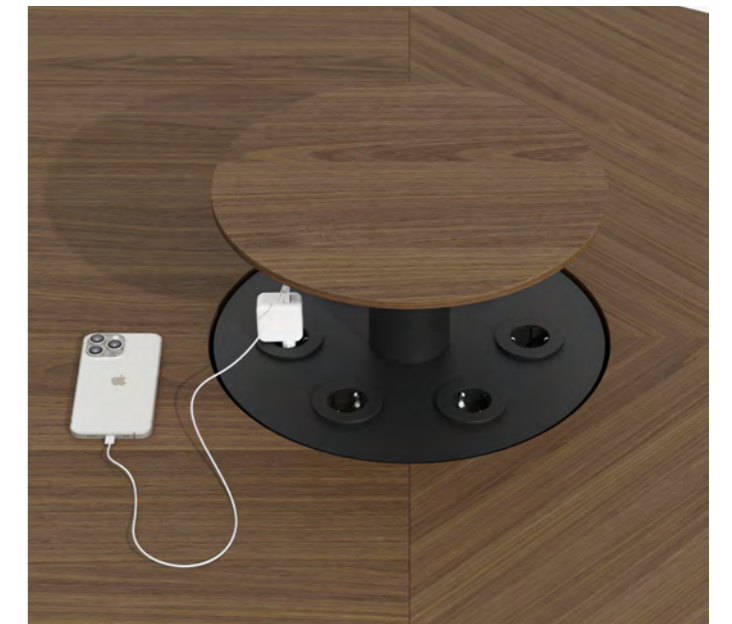

Sistema motorizzato di sollevamento integrato
 Integrated motorized lifting system
 Système de levage motorisé intégré

DEA / Adjustable meeting table

ø1500x760mm

DEA / Adjustable meeting table cable management