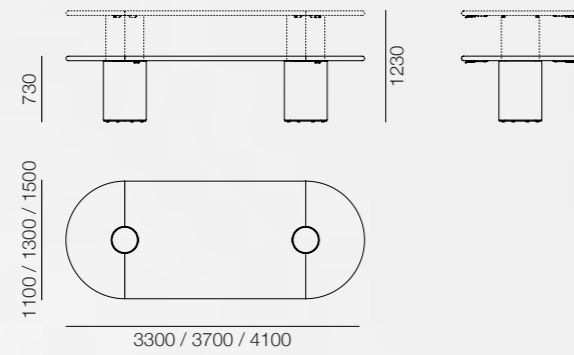

Sistema motorizzato di sollevamento integrato
 Integrated motorized lifting system
 Système de levage motorisé intégré

Without modesty panel

With modesty panel

DEA / Adjustable desk cable management

DEA / Adjustable meeting table

Sistema motorizzato di sollevamento integrato
 Integrated motorized lifting system
 Système de levage motorisé intégré

DEA / Adjustable meeting table

ø1500x760mm

DEA / Adjustable meeting table cable management