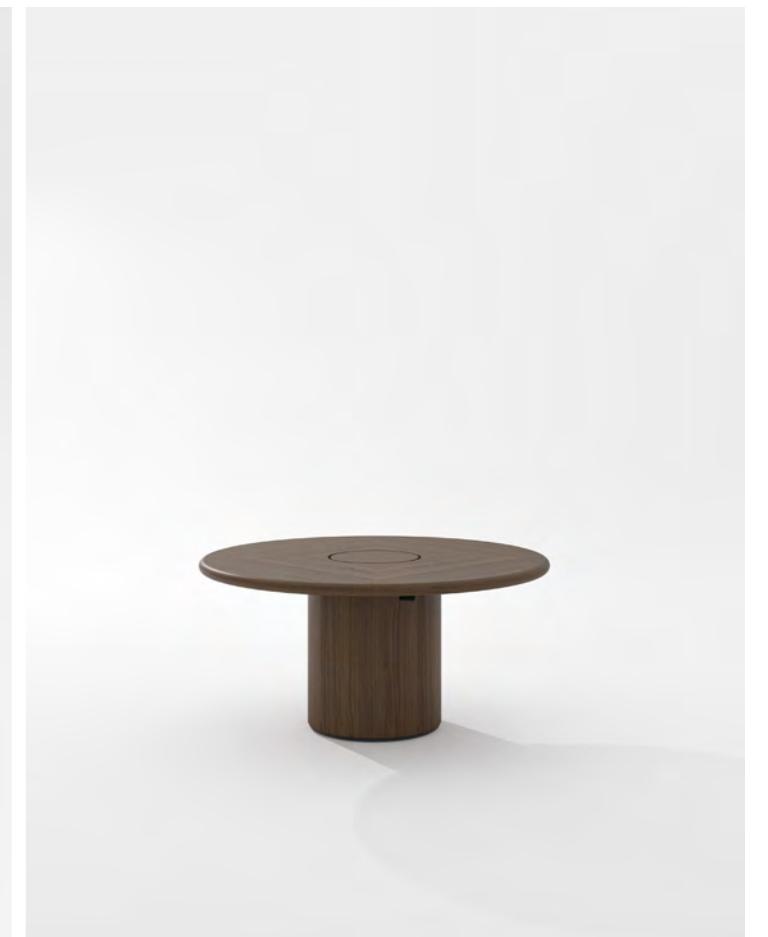

ø1500x760mm