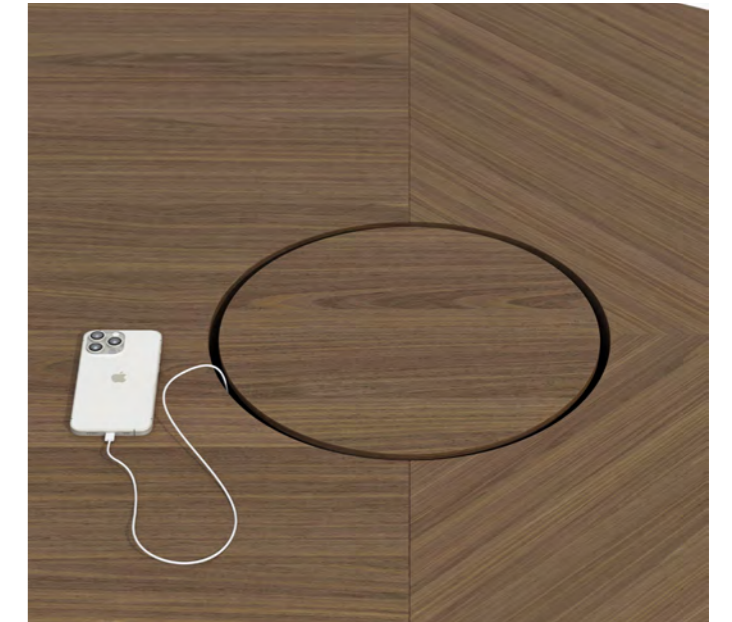

Sistema motorizzato di sollevamento integrato
 Integrated motorized lifting system
 Système de levage motorisé intégré

DEA / Adjustable meeting table

ø1500x760mm

DEA / Adjustable meeting table cable management