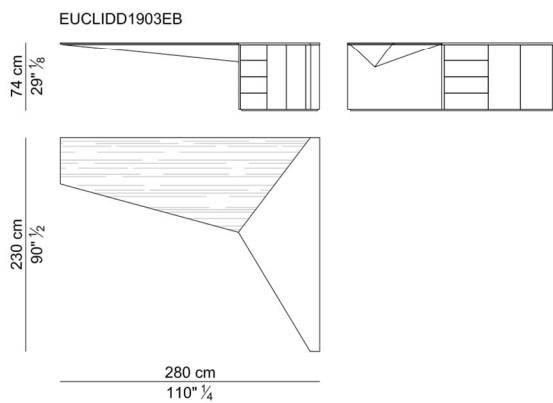

SCRIVANIE – DESKS