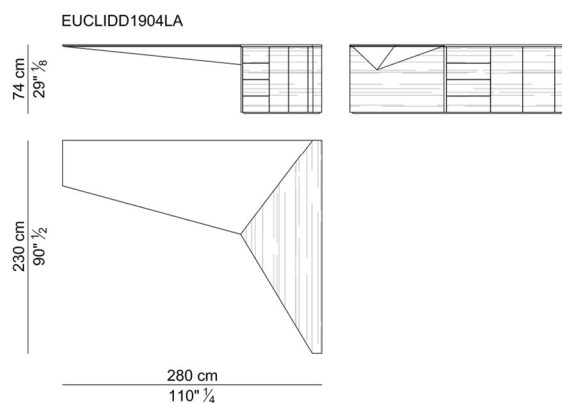

SCRIVANIE – DESKS