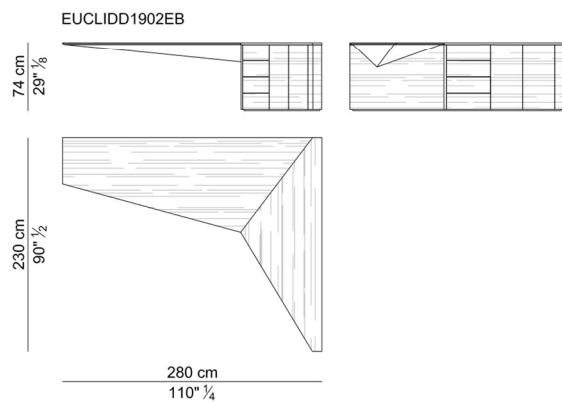

SCRIVANIE – DESKS