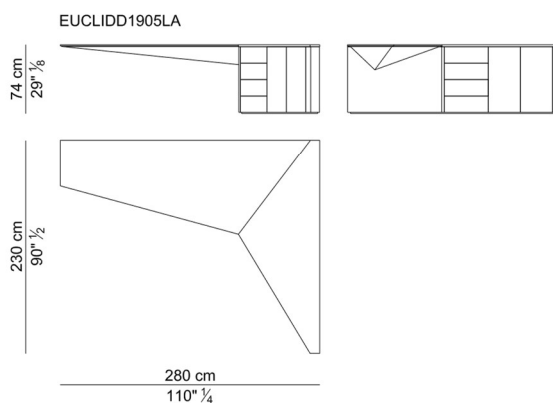

SCRIVANIE – DESKS