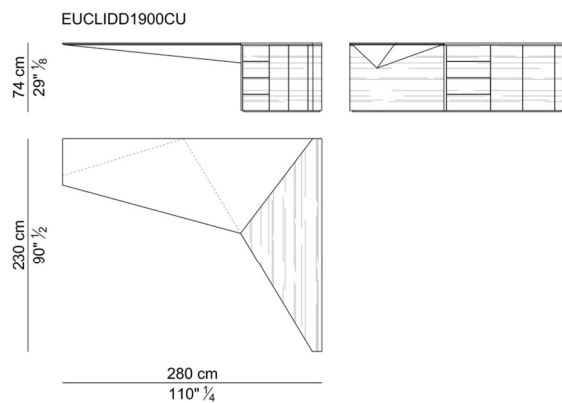

SCRIVANIE – DESKS