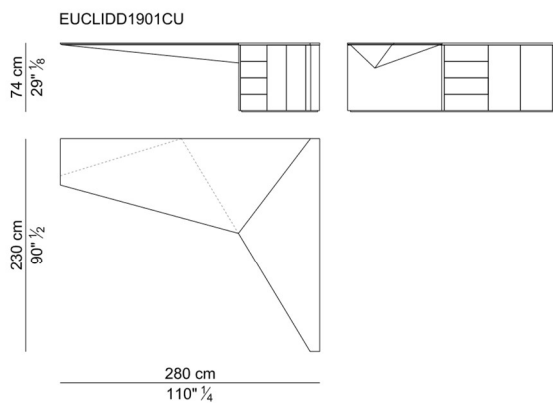

SCRIVANIE – DESKS